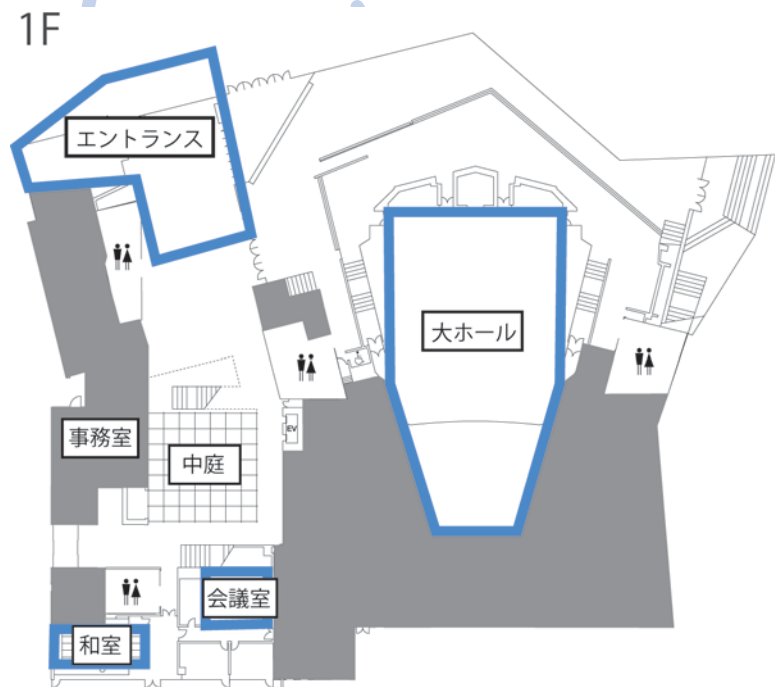

## ● フード&ドリンク エントランス

いっぱい遊んで、おなかかべこべこになったらおいしいフードとドリンクで！お父さん、お母さんにはビールもあるよ。みのり園と友愛作業所のお菓子や手芸品のお店もです。

## ● ワークショップスペース space1 和室

たらさわかすみ津軽手踊り会のワークショップや、方言を語り残そう会による昔話を楽しめます。

・昔ばなし 午前2回公演(1回20分)

・津軽手踊りワークショップ ①13:00 ~ 14:00 ②14:30 ~ 15:30

※津軽手踊りワークショップ参加希望者は右記応募方法をご覧ください。